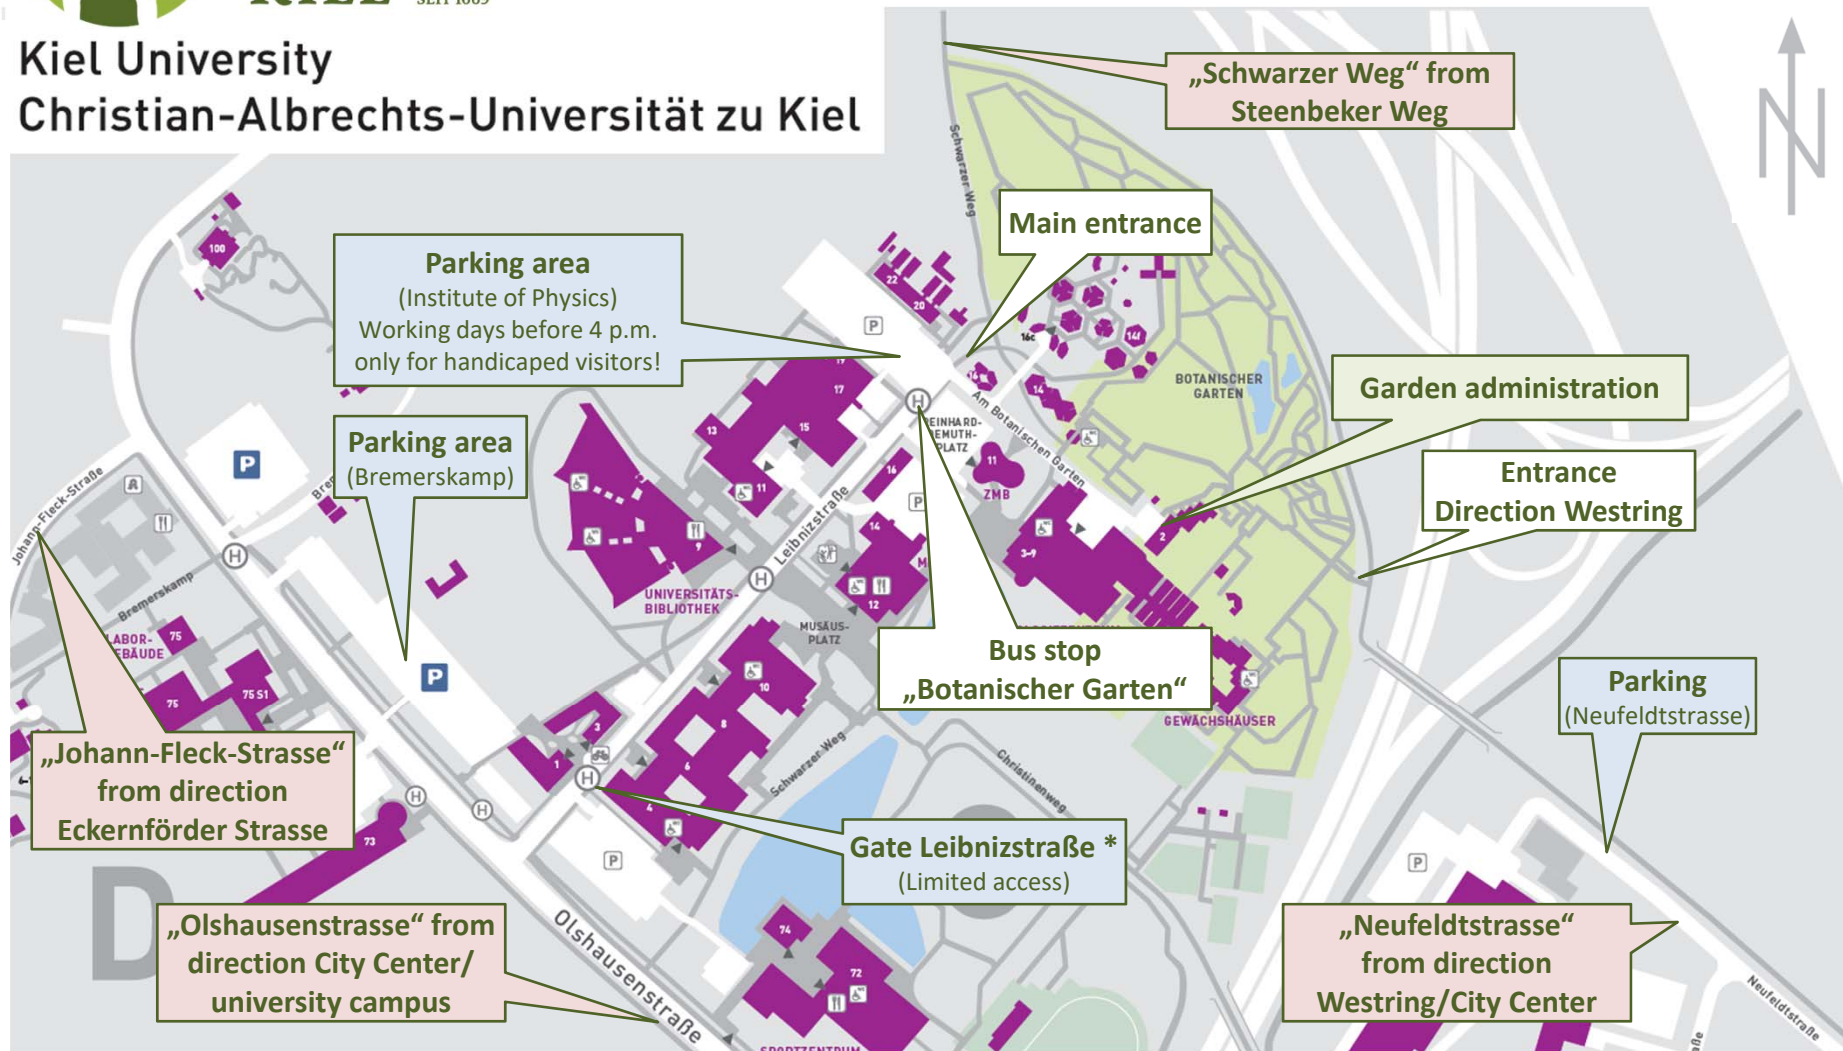

**BOTANISCHER
GARTEN
KIEL** SEIT 1669

**Kiel University
Christian-Albrechts-Universität zu Kiel**

The ways to the Gardens

* Limited access to Leibnizstrasse on working days before 4 p.m.:
Request permission to Kiel Botanic Gardens at the information point in front of the gate