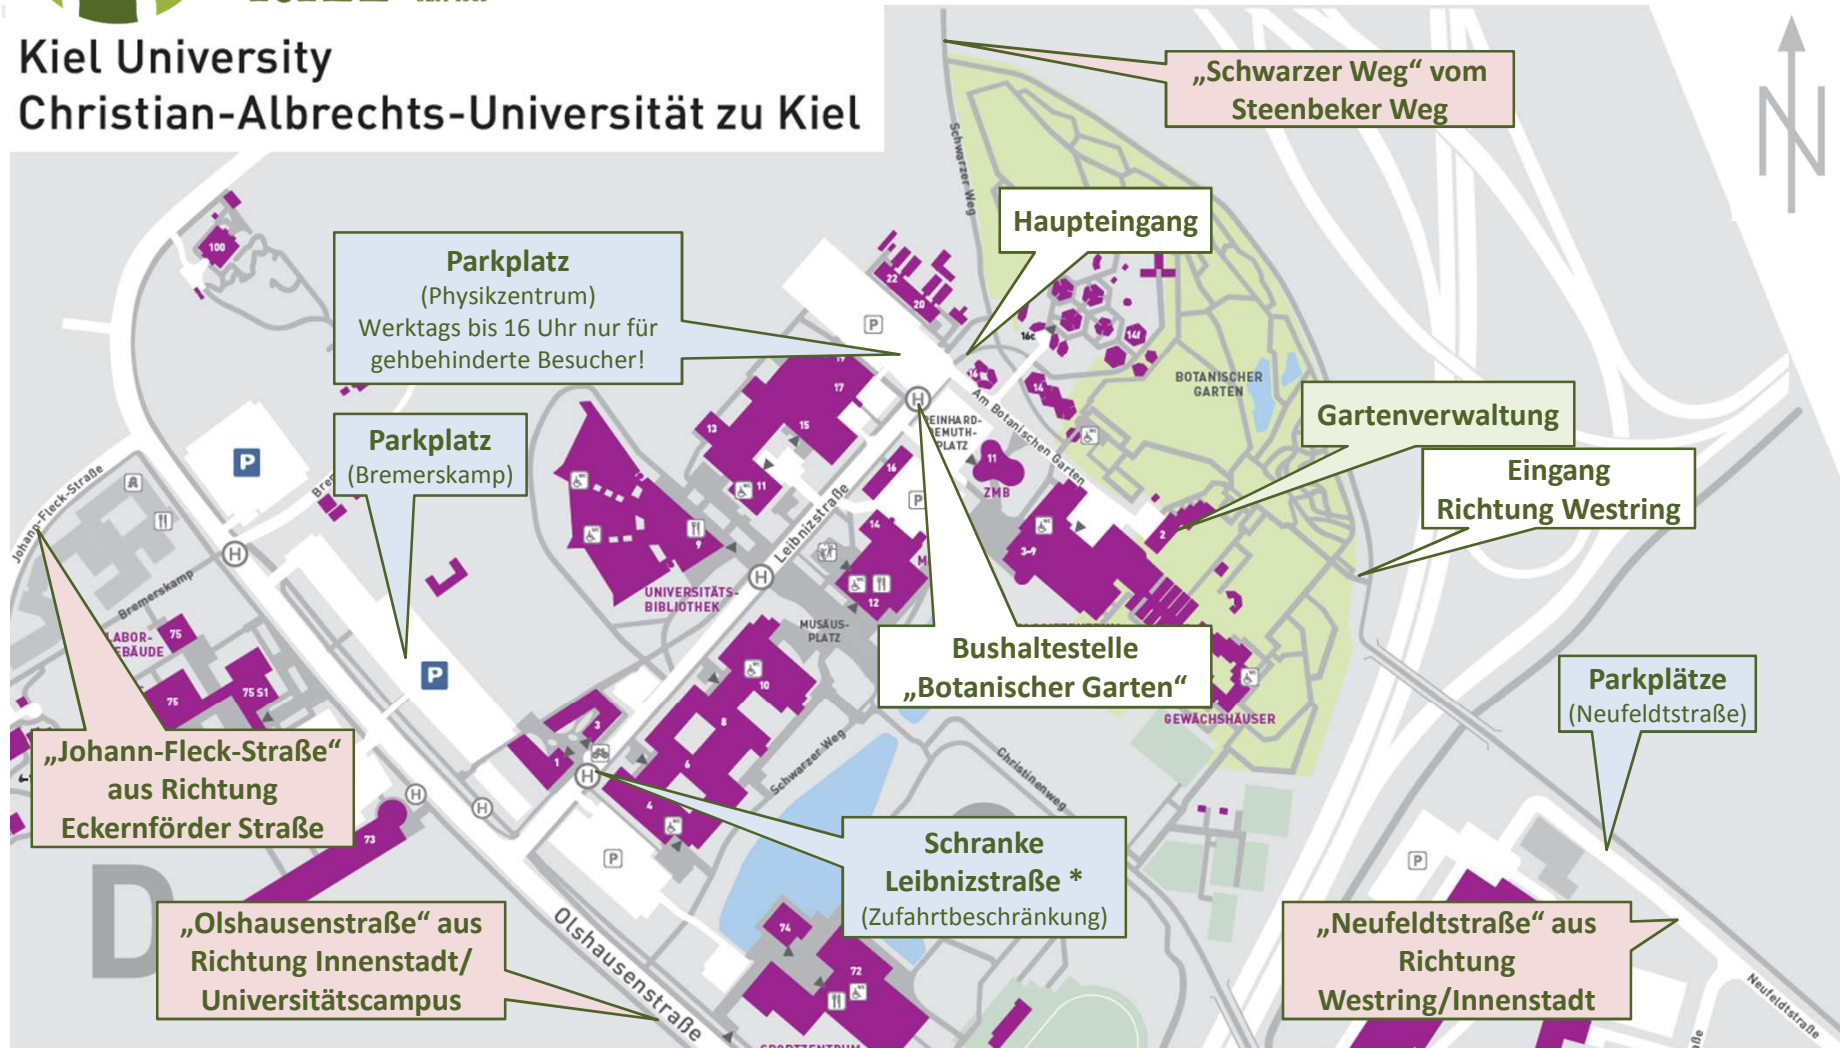

**BOTANISCHER
GARTEN
KIEL** SEIT 1669

Hinweise zur Anreise

Kiel University
Christian-Albrechts-Universität zu Kiel

* Zufahrtbeschränkung Leibnizstraße:
Erbitten Sie Zufahrt zum Botanischen Garten an der Infosäule vor der Schranke